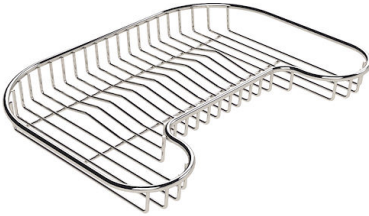

## DIBUJOS TÉCNICOS

## ACCESORIOS OPCIONALES

**Cubeta blanca**

8152 100

\* sólo en combinación con el accesorio  
8100 112

**escurre pasta blanco**

8151 100

**Porta cubeta**

8100 112

**Rejilla portaplatos inox**

8100 111

**Rejilla portaplatos inox sólo se  
puede utilizar en combinación con  
los accesorios 8644 003**

8100 154

\* sólo en combinación con el accesorio  
8644 003

**Tabla de corte de madera Iroko**