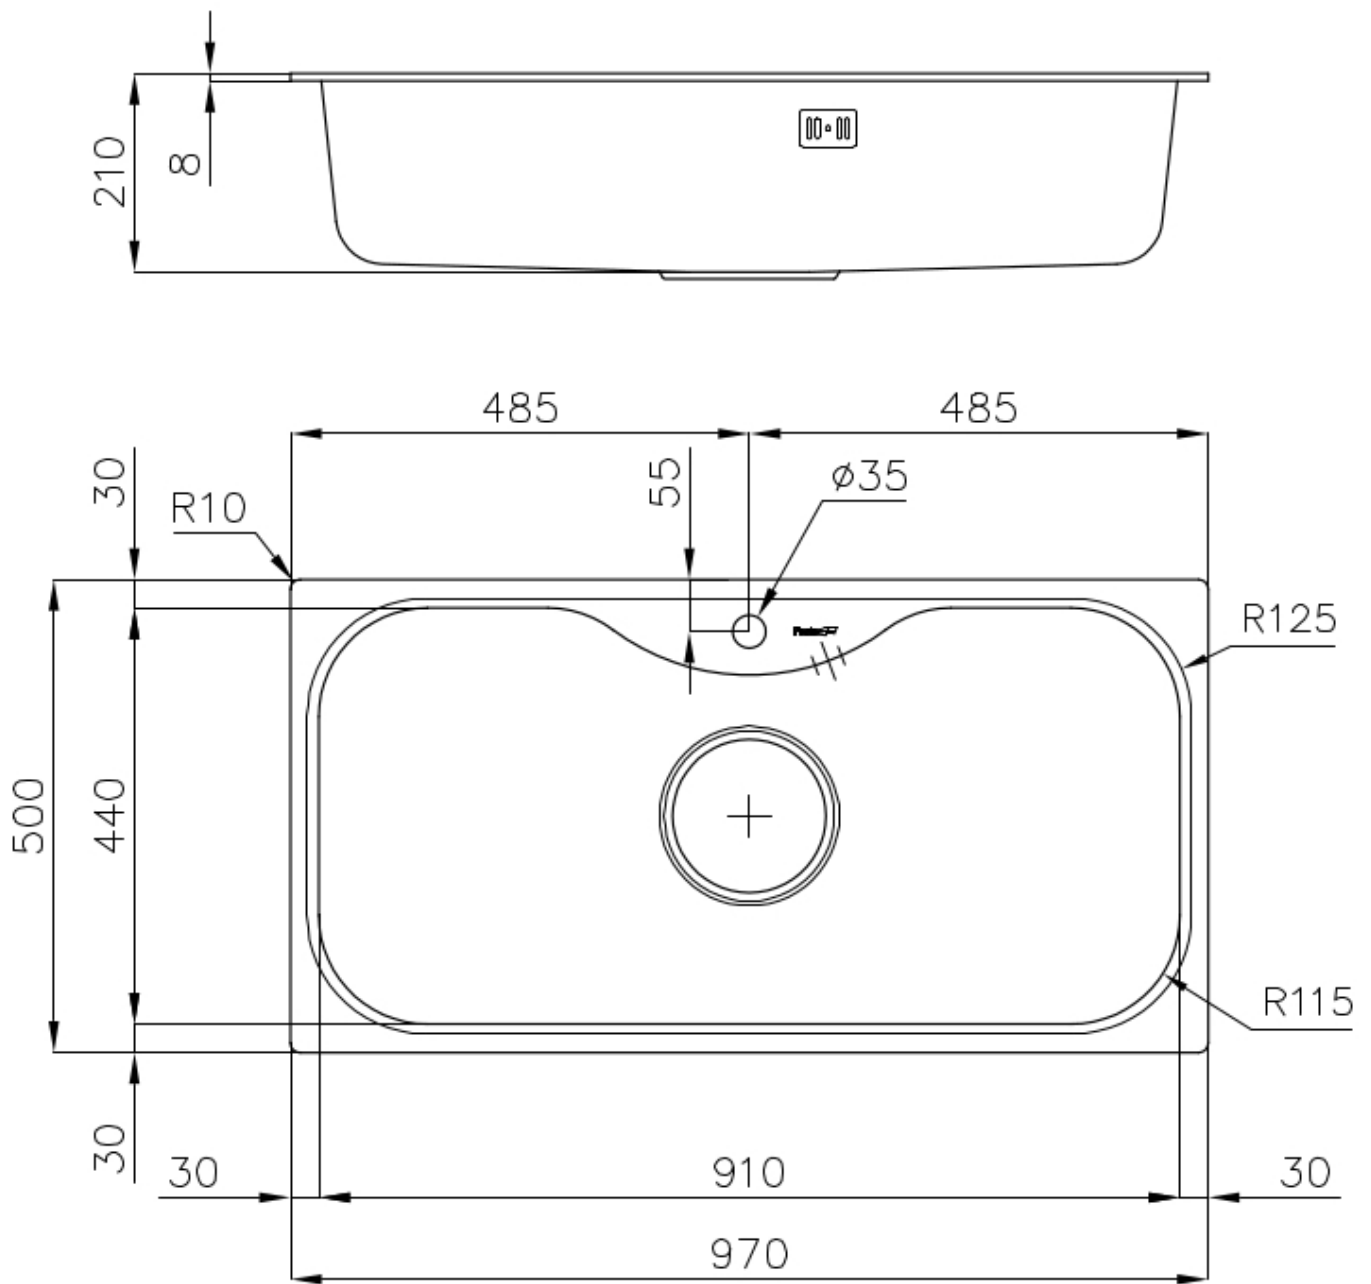

#### Material

Acero inoxidable AISI 304

Texture Foster cepillado

---

Base 100 cm

---

Dimensiones 970x500 mm

---

Dotaciones estándar Soportes de fijación, junta, desagüe, rebosadero y sifón, Caja de embalaje

---

Orificios Monomando 1 orificio de serie

---

Hueco de encastre 950x480 mm

---

Escurreidor No

---

Anchura 97 cm

---

Medida de la cubeta 910x440mm

---

Número de cubetas 1 cubeta

---

Desagüe Desagüe 7 "

---

## DIBUJOS TÉCNICOS